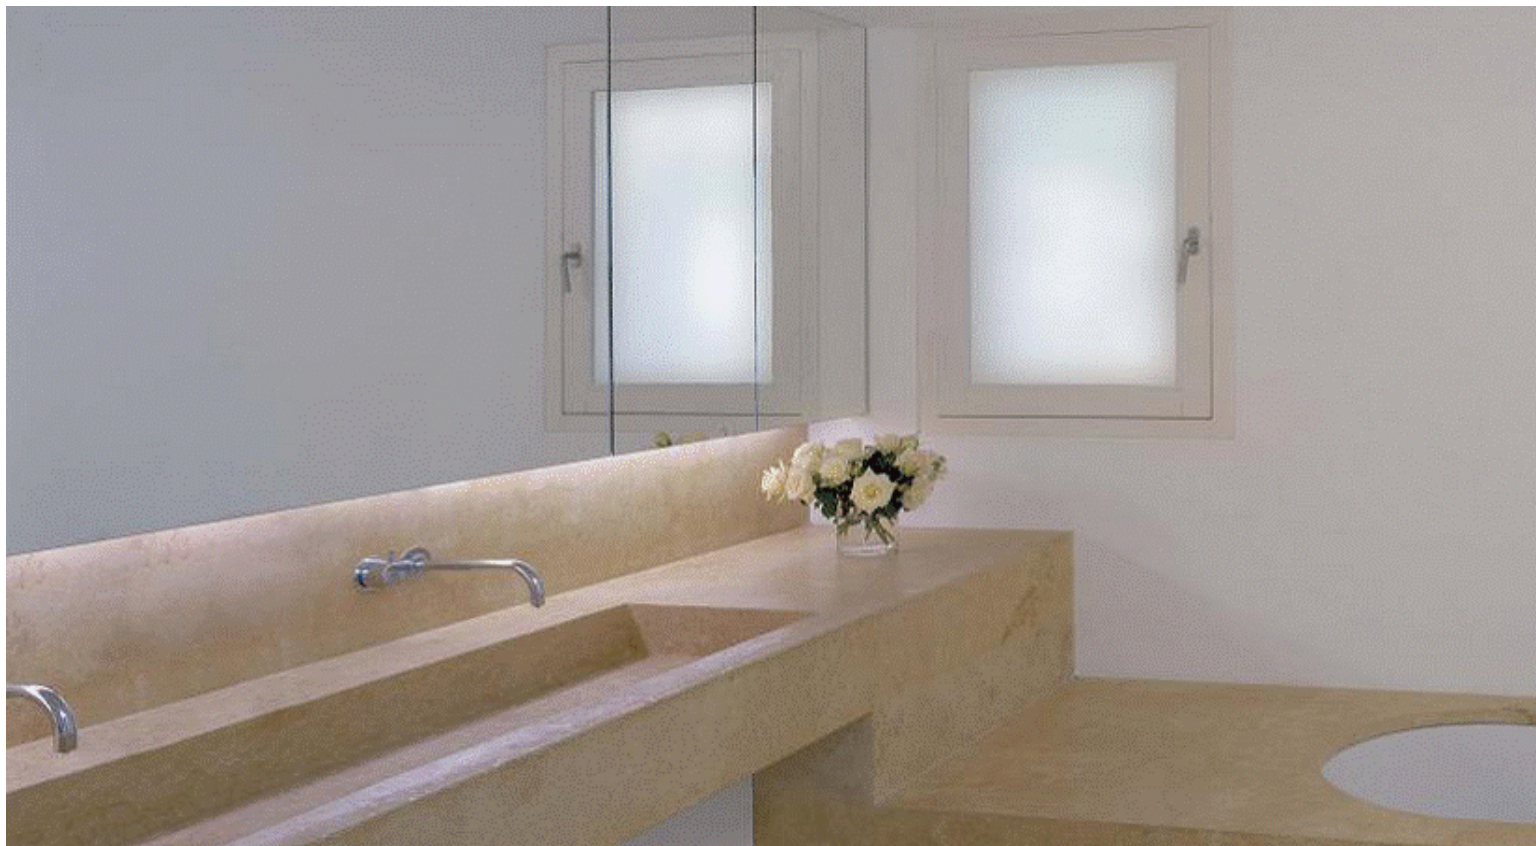

Beaumaniere 16"x16"

Vallagis Dore 16"x16"

Antique Gold - Versailles pattern

Rivestimento parete del catino e della vasca in pietra “giallo dorato” levigato.

Giallo Venezia

Grigio Argento

Grigio Perla

Pietra di Vicenza