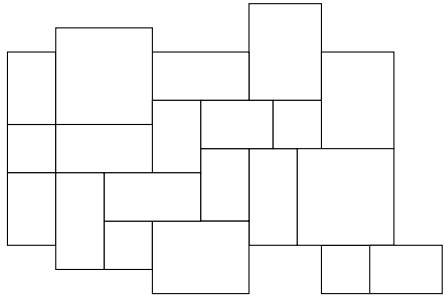

Kota Brown
 *◇

Kota Honey
 *◇▲

SLATES

Sizes

*12x12 ◇16x16 ●18x18 ■16x24 ■24x24 ▶ Pattern ▲ Random □ Tumbled

Lilac Kashmir
★ ◇ ■ ▲

Madras Yellow
★ ◇ ■ ▲

Montauk Black
★ ◇ ■

▲ Mini-Pattern

Autumn

California Gold

Earth Slate

Multi Classic

Golden White Quartzite

Lilac Kashmir Mini Pat

Copper Gauged Mini Pat

Copper Honed Mini Pat

Madras Yellow

Royal Bomaniere

Rustic Gold

► Versailles Pattern 16 sq. ft.
(4) 8x8, (2) 8x16, (4) 16x16, (2) 16x24

▲ Mini Pattern 10 sq. ft.
(5) 6x6, (6) 6x9, (3) 6x12,
(4) 9x12, (2) 12x12