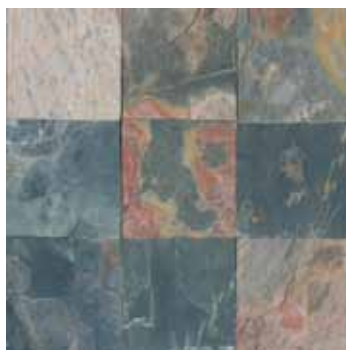

Basalt Blue
 *◇

Black Rust
 *◇□

California Gold
 *◇■▶▲□

China Multi Color
 *◇■□

Earth Slate
 *◇■▶▲□

Indian Kashmir
 *◇

Jade Green
 *◇

Jak Slate
 *◇

Kota Brown
 *◇

Kota Honey
 *◇▲

SLATES

Sizes

*12x12 ◇16x16 ●18x18 ■16x24 ■24x24 ▶ Pattern ▲ Random □ Tumbled

Lilac Kashmir
★ ◇ ■ ▲

Madras Yellow
★ ◇ ■ ▲

Montauk Black
★ ◇ ■

Montauk Blue
★ ◇

Multi Classic
★ ◇ ● ■ ▶ ▲ ■ □

Multi Select
★ ◇ □

Mystique Black
★ ◇

Mystique Green
★ ◇ ▲

Premium Black
★ ◇ ■ ▲

Rustic Blue
★ ◇

Rustic Gold
★ ◇ ■ ▶ ▲ □

San Rio Rustic
★ ◇

Silver Blue
★ ◇

Strata Green
★ ◇

Summer Buff
★ ◇

Virginia Spring
★ ◇

SLATE - PATTERNS

Sizes

► Versailles Pattern