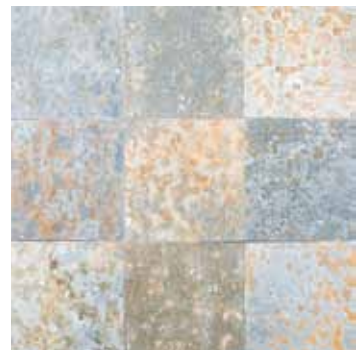

Basalt Blue
 *◇

Black Rust
 *◇□

California Gold
 *◇■▶▲□

China Multi Color
 *◇■□

Earth Slate
 *◇■▶▲□

Indian Kashmir
 *◇

Jade Green
 *◇

Jak Slate
 *◇

Montauk Blue
★ ◇

Multi Classic
★ ◇ ● ■ ▶ ▲ ■ □

Multi Select
★ ◇ □

Mystique Black
★ ◇

Mystique Green
★ ◇ ▲

Premium Black
★ ◇ ■ ▲

Rustic Blue
★ ◇

Rustic Gold
★ ◇ ■ ▶ ▲ □

San Rio Rustic
★ ◇

Silver Blue
★ ◇

Strata Green
★ ◇

Summer Buff
★ ◇

Virginia Spring
★ ◇

SLATE - PATTERNS

Sizes

► Versailles Pattern

▲ Mini-Pattern

Autumn

California Gold

Earth Slate

Multi Classic

Golden White Quartzite

Lilac Kashmir Mini Pat

Copper Gauged Mini Pat