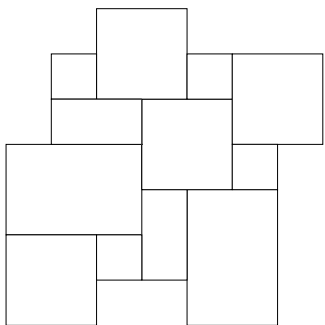

Kota Brown
 *◇

Kota Honey
 *◇▲

SLATES

Sizes

*12x12 ◇16x16 ●18x18 ■16x24 ■24x24 ▶ Pattern ▲ Random □ Tumbled

Lilac Kashmir
★ ◇ ■ ▲

Madras Yellow
★ ◇ ■ ▲

Montauk Black
★ ◇ ■

San Rio Rustic
★ ◇

Silver Blue
★ ◇

Strata Green
★ ◇

Summer Buff
★ ◇

Virginia Spring
★ ◇

SLATE - PATTERNS

Sizes

► Versailles Pattern

▲ Mini-Pattern

Autumn

California Gold

Earth Slate

Multi Classic

Golden White Quartzite

Lilac Kashmir Mini Pat

Copper Gauged Mini Pat

Copper Honed Mini Pat

Madras Yellow

Royal Bomaniere

Rustic Gold

► Versailles Pattern 16 sq. ft.
(4) 8x8, (2) 8x16, (4) 16x16, (2) 16x24

▲ Mini Pattern 10 sq. ft.
(5) 6x6, (6) 6x9, (3) 6x12,
(4) 9x12, (2) 12x12