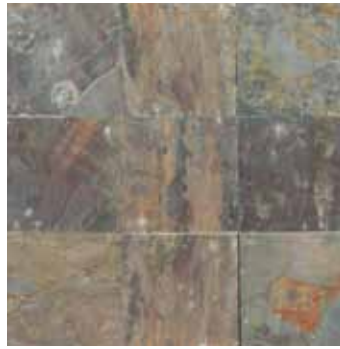

Basalt Blue
 *◇

Black Rust
 *◇□

California Gold
 *◇■▶▲□

China Multi Color
 *◇■□

Earth Slate
 *◇■▶▲□

Indian Kashmir
 *◇

Jade Green
 *◇

Jak Slate
 *◇

Kota Brown
 *◇

Kota Honey
 *◇▲

SLATES

Sizes

*12x12 ◇16x16 ●18x18 ■16x24 ■24x24 ▶ Pattern ▲ Random □ Tumbled

Lilac Kashmir
★ ◇ ■ ▲

Madras Yellow
★ ◇ ■ ▲

Montauk Black
★ ◇ ■

Montauk Blue
★ ◇

Multi Classic
★ ◇ ● ■ ▶ ▲ ■ □

Multi Select
★ ◇ □

Mystique Black
★ ◇

Mystique Green
★ ◇ ▲

Premium Black
★ ◇ ■ ▲

Rustic Blue
★ ◇

Rustic Gold
★ ◇ ■ ▶ ▲ □

▲ Mini-Pattern

Autumn

California Gold

Earth Slate

Multi Classic

Golden White Quartzite

Lilac Kashmir Mini Pat

Copper Gauged Mini Pat