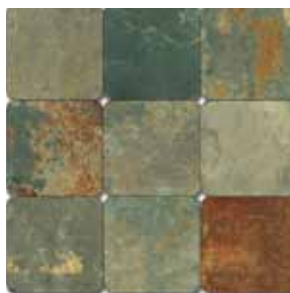

# TUMBLLED

*Sizes*

■ 3x6 ▲ 4x4 ○ 6x6 ☆ 12x12

Arabescato Carrara

■ ▲ ○ ○

Autumn

▲ ○

Black Rust

▲

Botticino

▲ ○ ☆

Cafe Forest

▲ ○

California Gold

▲ ○

China Black Vein

▲ ○

China Laurent Brown

▲ ○

China Ming Green

▲ ○

China Multi Color

▲

Copper

▲

Sisal

▲ ○

Tuscany Classic

■ ▲ ○ \*

Tuscany Gold

▲ ○

Tuscany Rouge